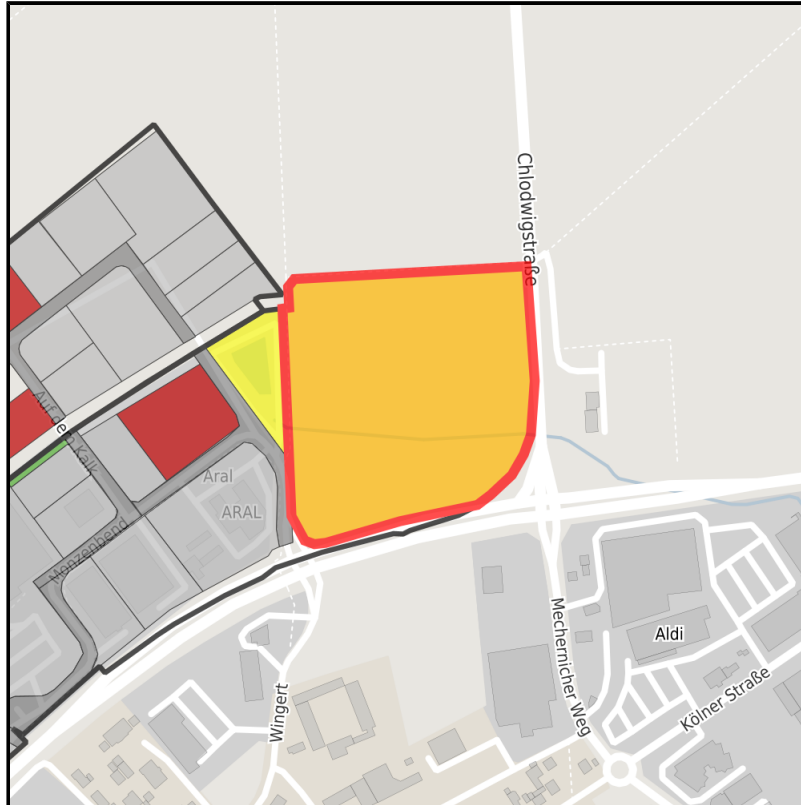

Gewerbegebiet Kommern Monzenbend

Ort: Mechernich

www.germansite.de

Regionale Übersicht

Kommunale Übersicht

Detailansicht

**Grundstück**

Flächengröße	36.950 m <sup>2</sup>
Verfügbarkeit	Mittelfristig verfügbare Fläche (2-5 Jahre)
Ausweisung im B-Plan	Gewerbegebiet (GE)
Frei parzellierbar	Nein
24h-Betrieb	Nein

**Gewerbegebiet Kommern Monzenbend****Ort: Mechernich**[www.germansite.de](http://www.germansite.de)**Detailinformationen zum Gewerbegebiet**

Das Gewerbegebiet Kommern-Monzenbend vereint die Vorzüge eines angenehmen Arbeitsumfeldes mit einer günstigen Verkehrsanbindung. Das Gebiet liegt inmitten der schönen Voreifelandschaft unmittelbar am Nordrand des Mechernicher Ortsteils Kommern. Die angrenzenden Bundesstraßen B266/B477 mit ca. 20.000 Fahrzeugbewegungen pro Tag stellen eine Verbindung zur A1 und dem Wirtschaftsraum Köln her. Eine geplante Erweiterung des Gebietes wird das Angebot an verfügbaren Gewerbeflächen weiter vergrößern.