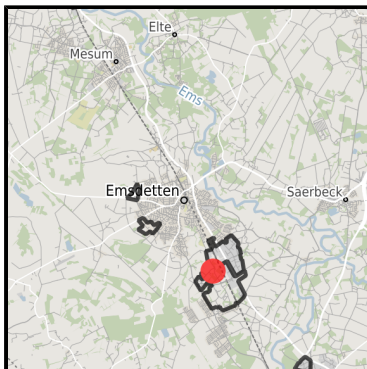

EXPOSÉ

Industriegebiet Süd

Ort: Emsdetten

Regionale Übersicht

Kommunale Übersicht

Detailansicht

Grundstück

Flächengröße	0 m ²
Verfügbarkeit	Sofort verfügbare Fläche
Ausweisung im B-Plan	Industriegebiet (GI)
Frei parzellierbar	Nein
24h-Betrieb	Nein

EXPOSÉ

Industriegebiet Süd

Ort: Emsdetten

Detailinformationen zum Gewerbegebiet

Industriegebiet Süd

Preis 15,00 € / m²

Gebietsausweisung GE / GI

Besonderheiten Das Industriegebiet ist mit Glasfaser versorgt. Bandbreiten bis 1 GBit/s sind möglich. Der Anschluss erfolgt zu transparenten Konditionen.

Links

<https://muensterland.blis-online.eu>

Verkehrsinfrastruktur

Autobahn	A 1	12 km
Flughafen	Münster-Osnabrück	15 km
Hafen	Dortmund-Ems-Kanal	10 km
Schienengüterverkehr (SGV)	Rheine	15 km

EXPOSÉ

Industriegebiet Süd